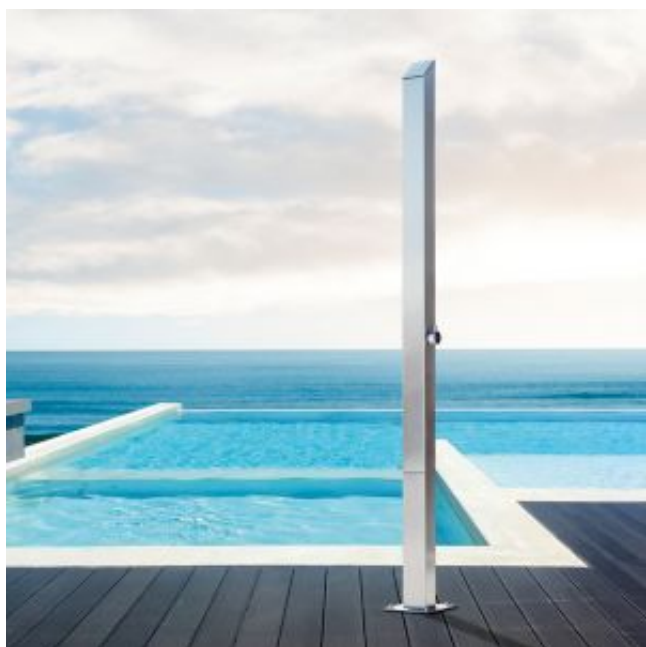

Στήλη ντους "Dike"

Στήλη ντους εξωτερικού χώρου 2 εξόδων χωρίς ανάμιξη, από ανοξείδωτο χάλυβα Inox AISI 304.