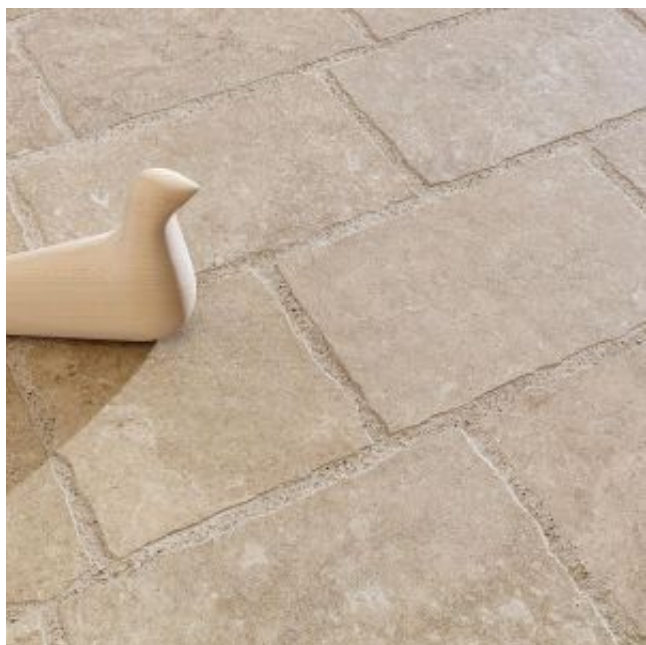

[Πλακάκι Πέτρα "MaPierre"](#)

Διαθέσιμο