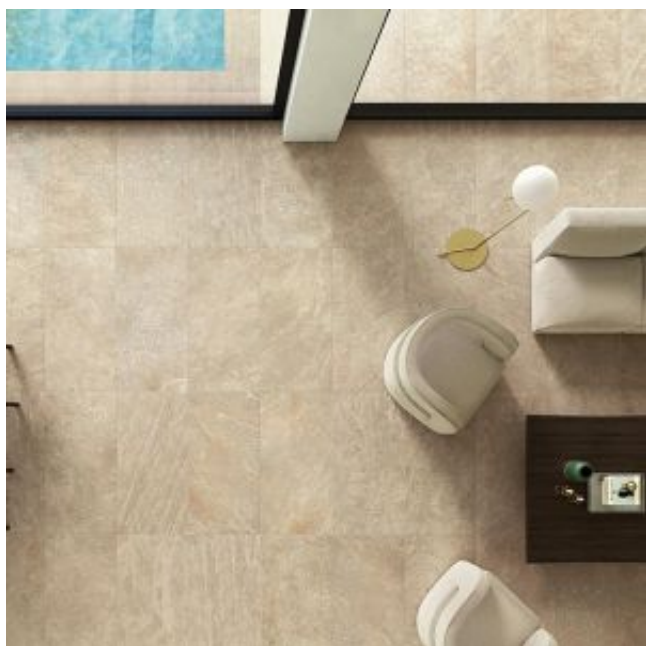

[Πλακάκι Πέτρα "Oros Stone"](#)