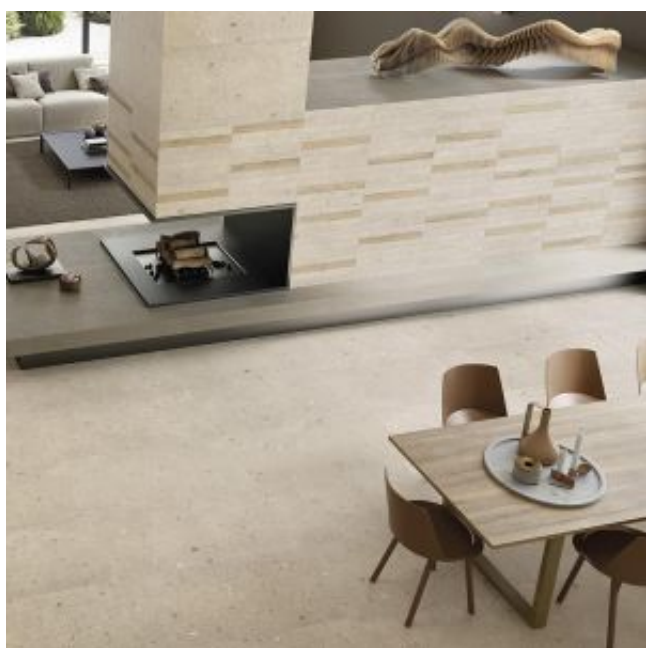

[Πλακάκι Πέτρα "Ego"](#)