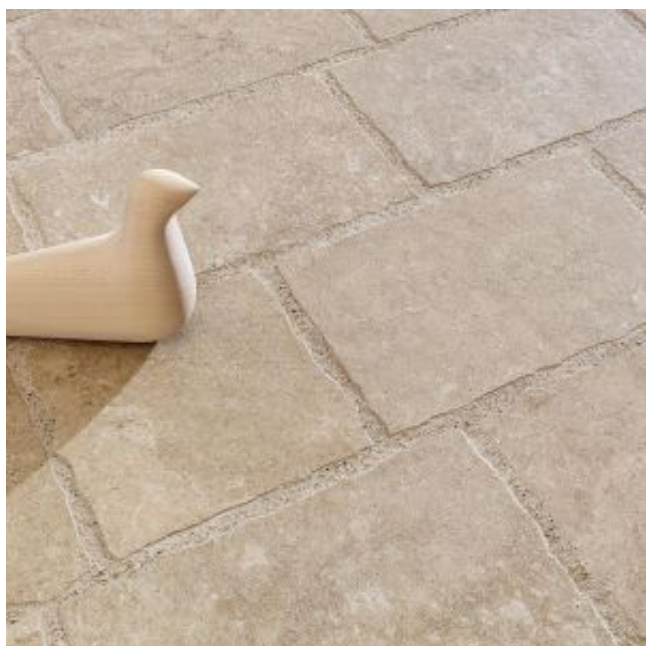

[Πλακάκι Πέτρα "MaPierre"](#)

Διαθέσιμο